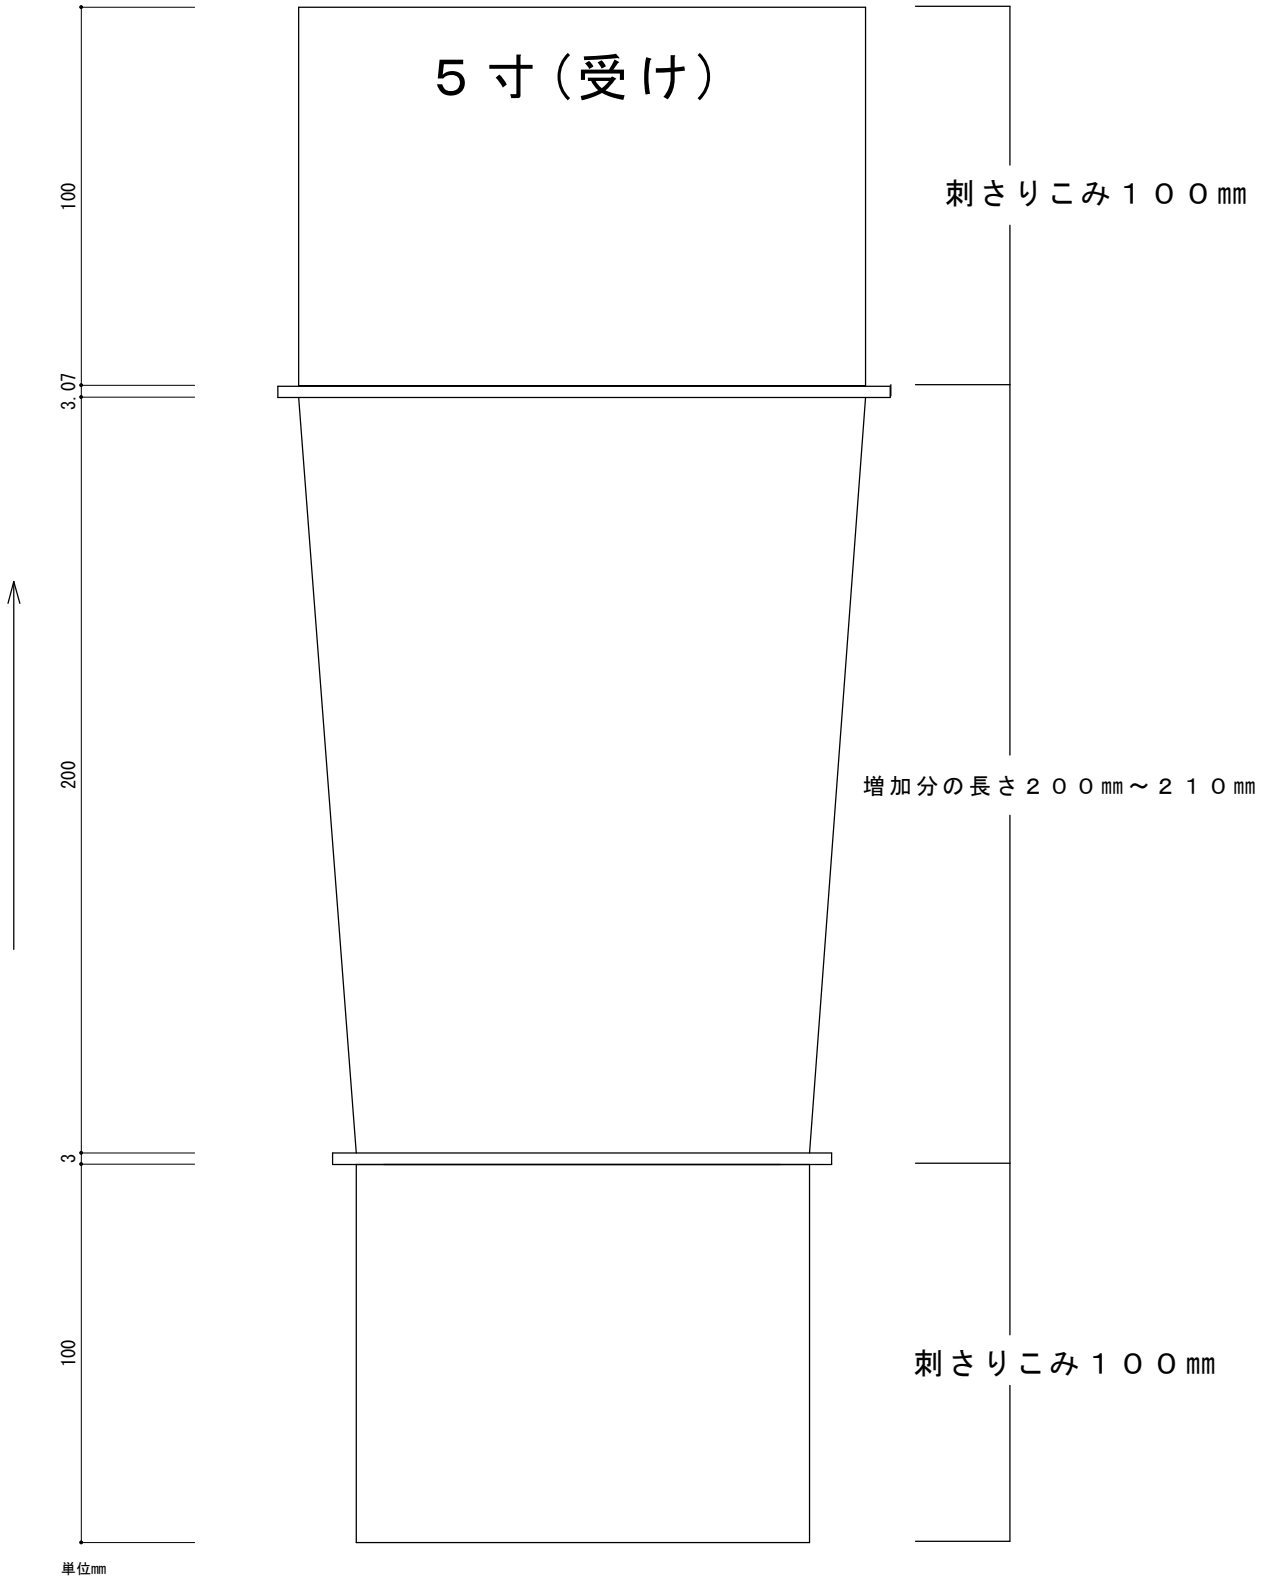

4 寸 → 5 寸

排煙方向

単位mm

4 寸 (かぶせ)